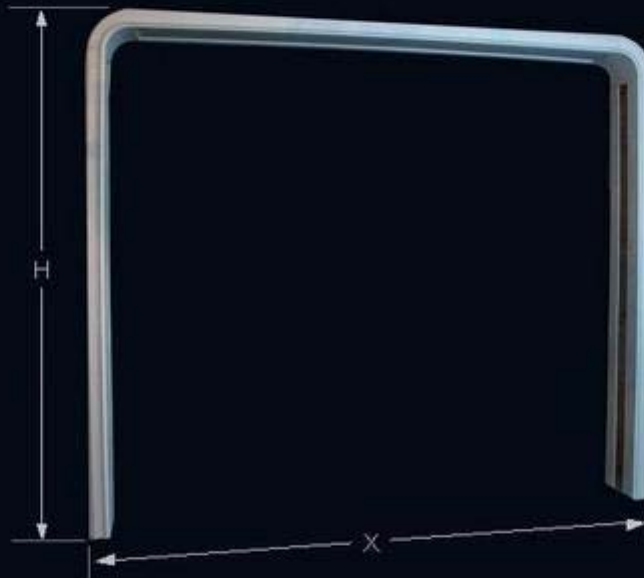

GOTENBERG

Pracownia Konserwacji Zabytków

REF: 1001 C

Katalog | Catalogue | Каталог

GOTENBERG All rights reserved