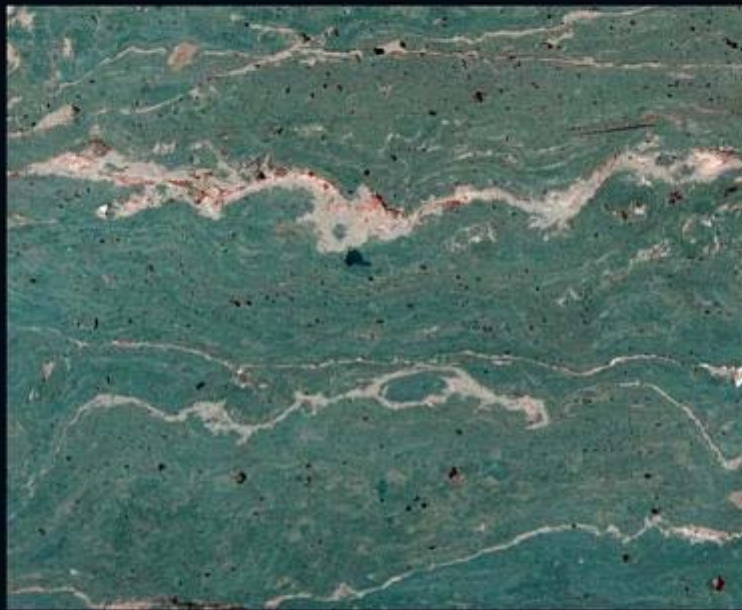

GOTENBERG

Pracownia Konserwacji Zabytków

REF: 1008 S

Katalog | Catalogue | Karanor

GOTENBERG All rights reserved