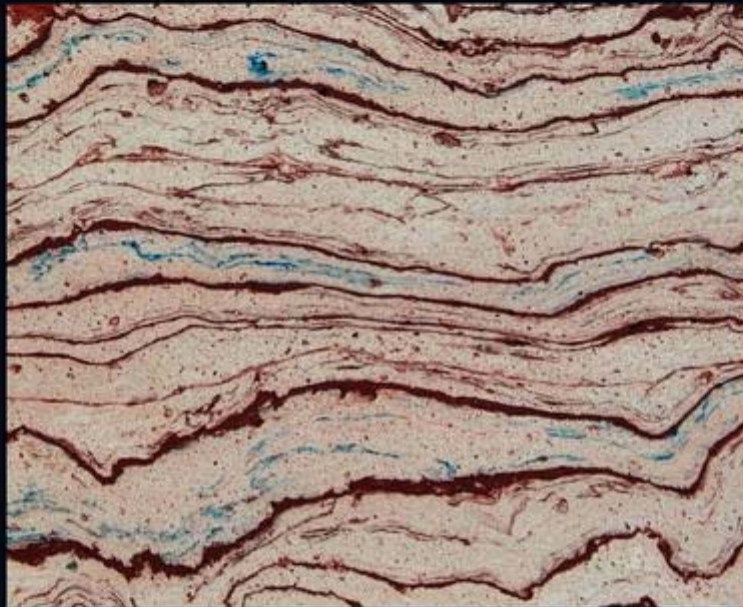

GOTENBERG

Pracownia Konserwacji Zabytków

REF: 1013 S

Katalog | Catalogue | Каталог

GOTENBERG All rights reserved