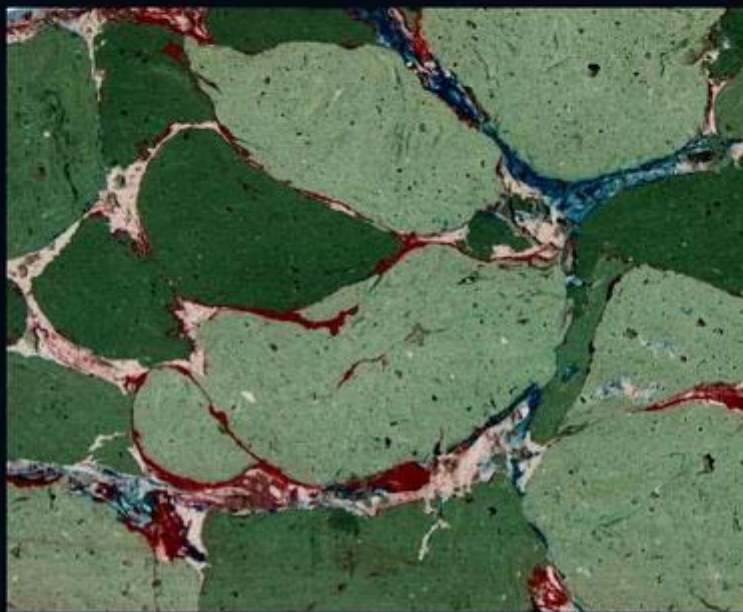

GOTENBERG

Pracownia Konserwacji Zabytków

REF: 1006 S

Katalog | Catalogue | Karanor

GOTENBERG All rights reserved