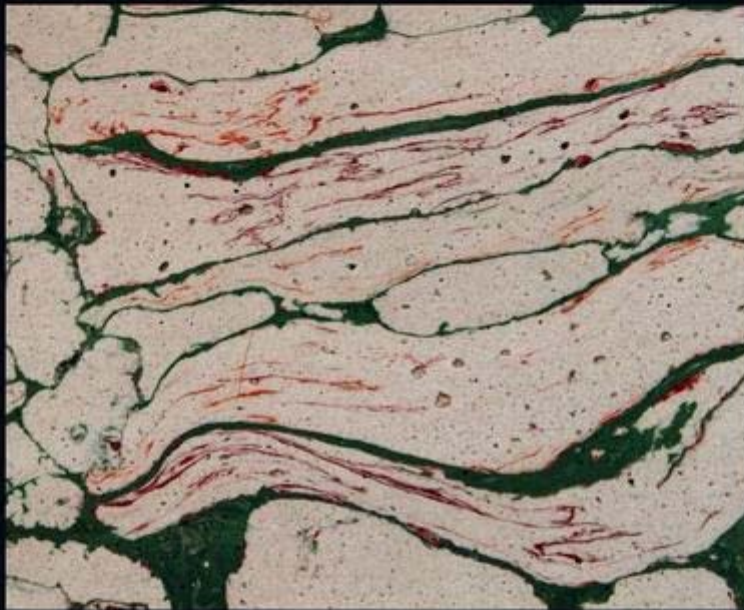

GOTENBERG

Pracownia Konserwacji Zabytków

REF: 1017 S

Katalog | Catalogue | Karanor

GOTENBERG All rights reserved