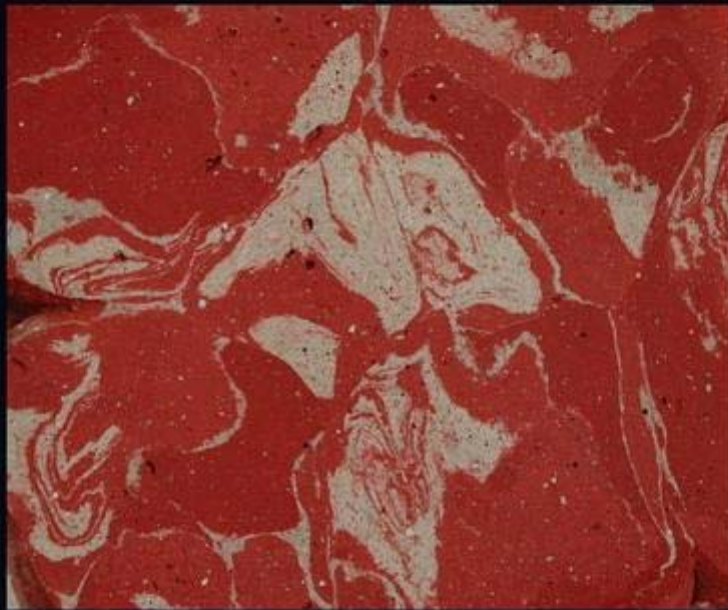

GOTENBERG
Pracownia Konserwacji Zabytków

REF: 1003 S

Katalog | Catalogue | Каталог

GOTENBERG All rights reserved