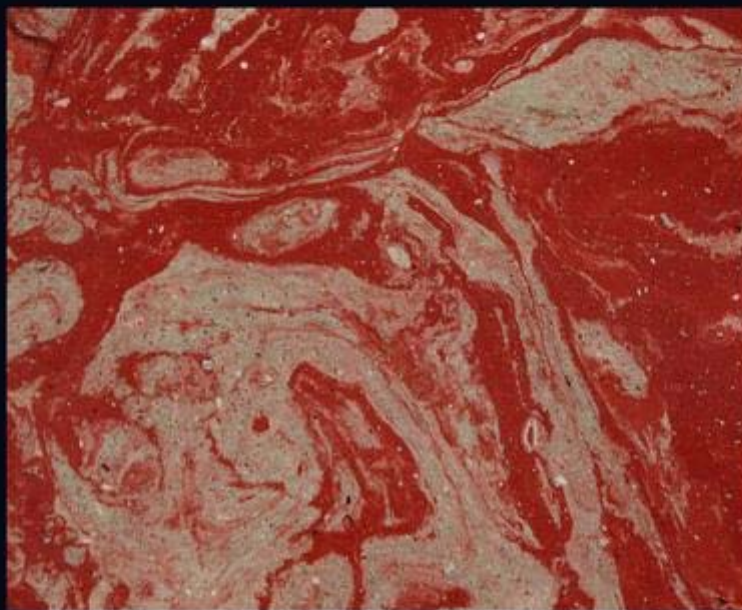

GOTENBERG

Pracownia Konserwacji Zabytków

REF: 1005 S

Katalog | Catalogue | Karanor

GOTENBERG All rights reserved