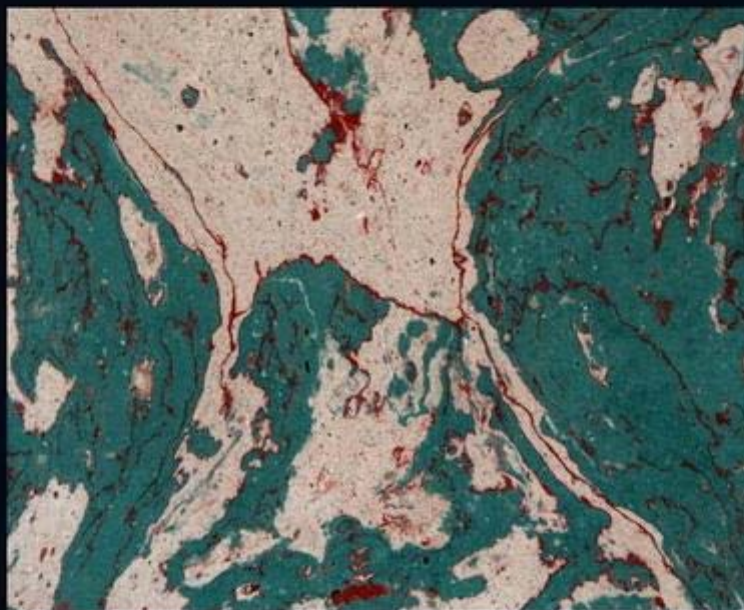

GOTENBERG

Pracownia Konserwacji Zabytków

REF: 1010 S

Katalog | Catalogue | Karanor

GOTENBERG All rights reserved